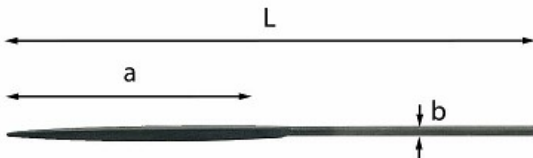

### 991 L

UNI 5670

- Taglio mezzo dolce

### Dettagli famiglia

Codice	L mm	a mm	b mm	 Q.tà x conf.	Prezzo listino
U09910013	160	80	3,5	5	€ 6.65